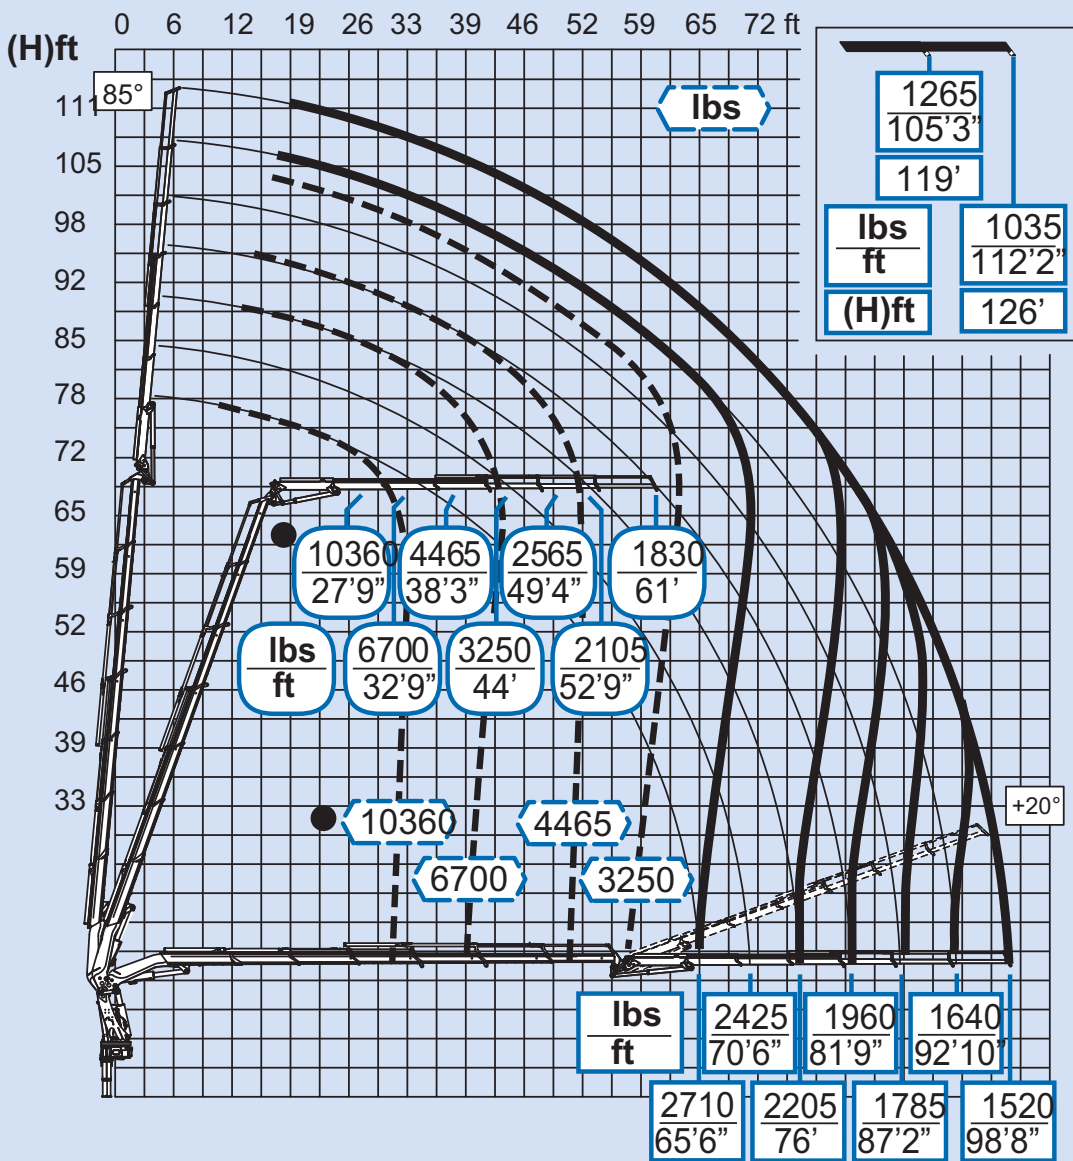

6S + JIB 6S heavy duty

JIB140CP

Per note generali e simbologia fare riferimento alla scheda: - For general notes and symbols, pls. refer to the schedule: - Pour notes générales et symboles, veuillez Vs. référer à la fiche: - Mit Bezug auf die allgemeinen Anmerkungen und die Symbolik, beziehen Sie sich bitte auf Blatt: - Para notas generales y simbología referirse a la ficha: - Voor algemene opmerkingen en symbolen, A.U.B Raadpleeg het schema: DP2K049